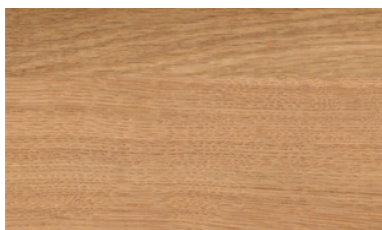

Holzmuster Tenshi Sato Bett

Fichte roh
Polen

Nussbaum geölt
Amerika FSC zertifiziert

Eiche geölt
Slowakei

Rubberwood
natur gebleicht und lackiert
Indonesien

Rubberwood
wengé dunkel gebeizt und lackiert
Indonesien