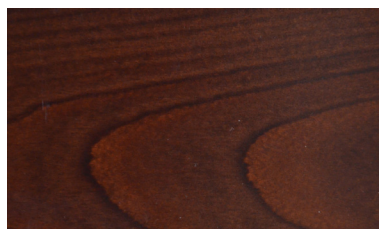

Holzmuster Sato Betten

Chikarà, Sanbo, Lotus, Tami II

Rotbuche geölt
Österreich

Rotbuche
mahagony gebeizt
und wasserlöslich
lackiert

Ahorn geölt

Ahorn lackiert
Elsass

Rotbuche
dunkelbraun
gebeizt und
wasserlöslich
lackiert

Esche geölt
Schwarzwald

Rotbuche
schwarz gebeizt
und wasserlöslich
lackiert

Eiche geölt
Deutschland/
Frankreich

Kirsche geölt
Amerika
FSC zertifiziert

Nussbaum geölt
Amerika
FSC zertifiziert