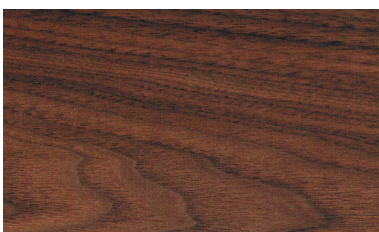

Holzmuster Sato Betten

Chikarà, Sanbo, Lotus, Tami II

Rotbuche geölt
Österreich

Rotbuche
mahagony gebeizt
und wasserlöslich
lackiert

Ahorn geölt

Ahorn lackiert
Elsass

Rotbuche
dunkelbraun
gebeizt und
wasserlöslich
lackiert

Esche geölt
Schwarzwald

Rotbuche
schwarz gebeizt
und wasserlöslich
lackiert

Eiche geölt
Deutschland/
Frankreich

Kirsche geölt
Amerika
FSC zertifiziert

Nussbaum geölt
Amerika
FSC zertifiziert