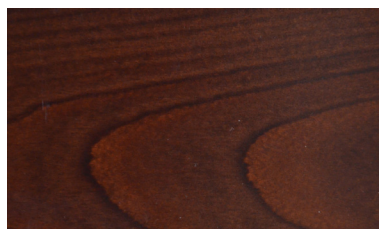

Holzmuster Sato Betten

Chikarà, Sanbo, Lotus

Rotbuche geölt
Österreich

Rotbuche
mahagony gebeizt
und wasserlöslich
lackiert

Ahorn geölt

Ahorn lackiert
Elsass

Rotbuche
dunkelbraun
gebeizt und
wasserlöslich
lackiert

Esche geölt
Schwarzwald

Rotbuche
schwarz gebeizt
und wasserlöslich
lackiert

Eiche geölt
Deutschland/
Frankreich

Kirsche geölt
Amerika
FSC zertifiziert

Nussbaum geölt
Amerika
FSC zertifiziert