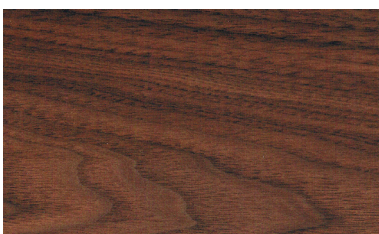

Holzmuster Sato Betten

Chikarà, Sanbo, Lotus

Rotbuche geölt
Österreich

Rotbuche
mahagony gebeizt
und wasserlöslich
lackiert

Ahorn geölt

Ahorn lackiert
Elsass

Rotbuche
dunkelbraun
gebeizt und
wasserlöslich
lackiert

Esche geölt
Schwarzwald

Rotbuche
schwarz gebeizt
und wasserlöslich
lackiert

Eiche geölt
Deutschland/
Frankreich

Kirsche geölt
Amerika
FSC zertifiziert

Nussbaum geölt
Amerika
FSC zertifiziert